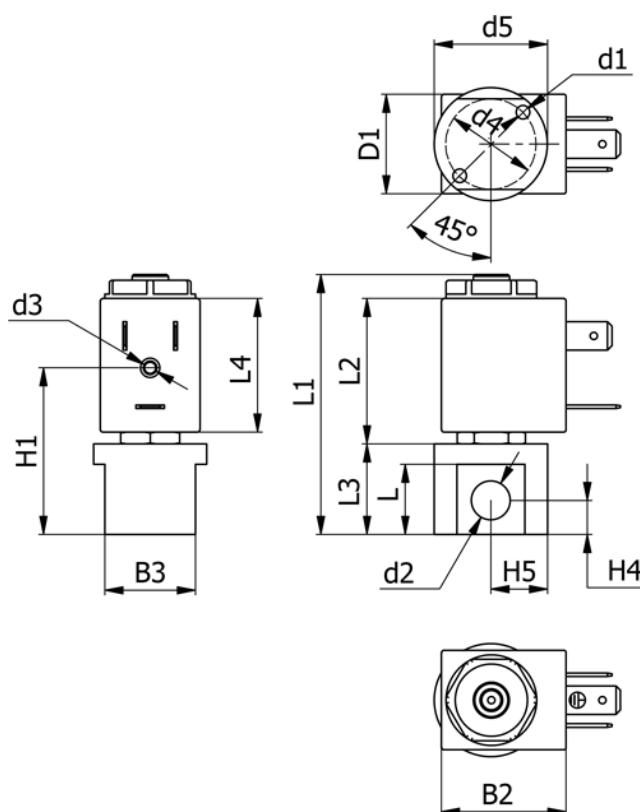

Varenummer: 588N2B112XT0411

Beskrivelse: Magnetventil type N2B112.XT0.411 2/2 NC
24 VAC 50HZ dyse 1,2 hus i Rustfast AISI 316 Portstr. G1/8"

Mål

B2 = 29	Flow = 0.5	L4 = 29.5
B3 = 20	H1 = 38.1	Lysning = 1.2
d1 = M4x10	H4 = 7.5	Spænding = 24 VAC 50HZ
D1 = 22	H5 = 12.5	Ventilfunktion = 2/2 NC
d2 = G1/8"	L = 15.5	
d3 = M3x4	L1 = 57.7	
d4 = ø19	L2 = 32.1	
d5 = ø25	L3 = 21.5	